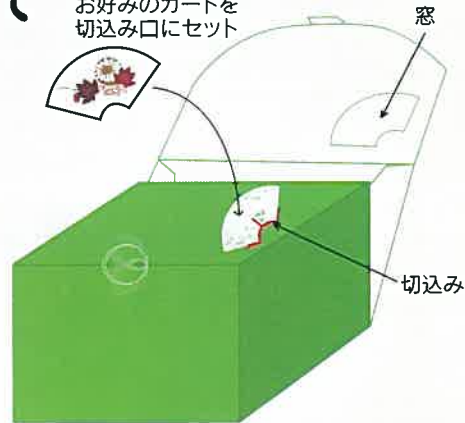

# 和ごころ

ご自慢のお菓子を詰め合わせて

『季節のお試しプチギフト』に

七通りのイベント、季節を演出できる“七変化”

●組み立て簡単 ●作業性抜群

●包装紙不要

●売れ筋の千円前後のギフトに最適

＜セットのカードデザイン＞

商品名	W- 和ごころ
商品番号	60010029
サイズ	100×115×H90mm
単価	¥30. <sup>50</sup> <small>税別</small>
ロット	300 (桃色函 150 枚 / 緑色函 150 枚) (丸型カード 6 種 × 150 枚 / 扇型カード 6 種 × 150 枚)

お好みのカードを  
切込み口にセット

四季と2イベント(クリスマス・バレンタイン)を演出できる6枚のカードがセットされています。函の切り込みにカードを差し込んでお使い下さい。