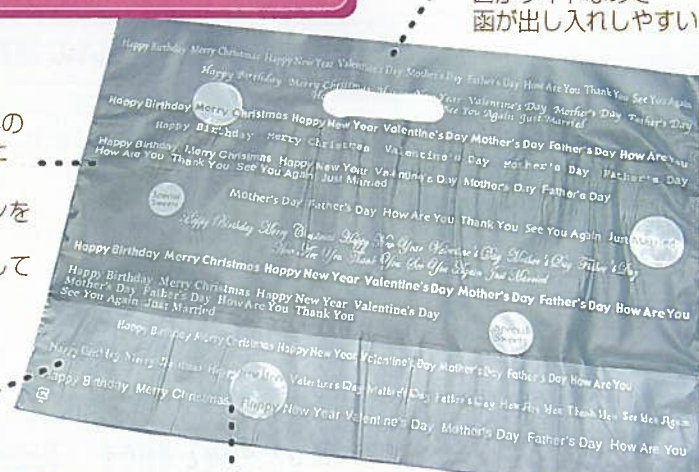

## ワイドバック

持ち帰り袋は、カンタン、安い、おしゃれがいいよね。

good

半透明のポリバックに1年の記念日を白文字で印刷した洗練されたデザイン。

※印刷の関係上、デザインを茶色にしてありますが、実際の商品は白で印刷しております。

good

リーズナブルなお値段でご提供。

good

底マチタイプで形もおしゃれ。

good

口がワイドなので函が出し入れしやすい。

good

ニューエコシュー5個函がピッタリ入ります

その他にニューエコロール、C-マーブル6H、C-02ノエル小にもぴったりです。

品名	サイズ(内寸/mm)	ロット
ワイドバック	巾400×底マチ65×H260	500

半透明ポリバックに白色印刷/材質: 強化ポリエチレン

今、小ぶりのショートサイズが人気!!

今こそロールケーキを作ろう!!

ちょっぴり小さい  
ニューエコロール  
ショート

ニューエコロールショートなら  
さらに販売しやすいサイズ・価格設定に!!

品名	サイズ(内寸/mm)	ロット
ニューエコロールショート	172×100×H90	300

トレー付き/材質: サンダイヤ

5寸サイズに  
最適

人気の定番  
ニューエコロール