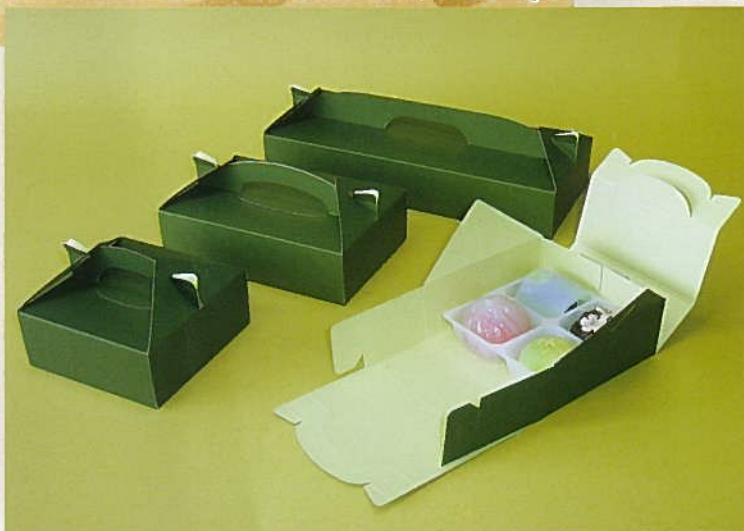

◎和菓子用キャリー

商品番号	品名	サイズ(内寸)	ロット
60000006	W-50 4個入	117×117×H47mm	300
60000007	W-50 6個入	117×171×H47mm	300
60000008	W-50 10個入	117×292×H47mm	200